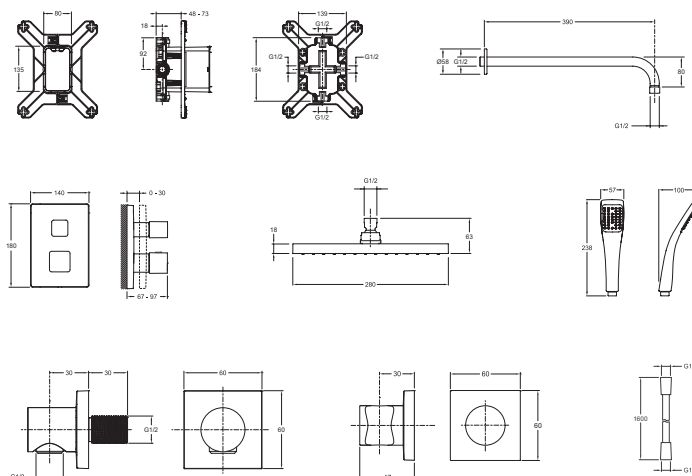

E30757

Коллекция: MODULO

Отделки*:

CP - Хром

Общие характеристики:

Преимущества для конечного пользователя

- Идеальная установка для повседневной жизни: Широкий верхний душ 28x28 см окутывает вас расслабляющим дождем воды, идеально подходящим для отдыха или эффективного полоскания волос. Комплект также оснащен ручным душем, более удобным для ежедневного применения без шампуня.
- Оснащен ручным душем, более удобным для ежедневного применения без шампуня. Модный квадратный стиль: душ в геометрическом стиле, который можно найти на всех элементах
- Смеситель поддерживает постоянную температуру без риска ожога: высокоточный термостатический картридж, который позволяет избежать слишком больших перепадов температуры, которые неприятны в душе. Температура фланца до 50°C. автоматическое отключение воды при отключении холодной воды для предотвращения ожогов
- Простое ежедневное использование: маркировка температуры (синий и красный). Индикация температуры комфорта-38°C. Одна ручка, которая регулирует температуру, а другая, которая регулирует поток и переход от верхнего душа к ручному.

Преимущества при монтаже

- Все в 1 комплекте : Собрать комплект встроенного душа, ничего не забыв, это возможно! Благодаря этому комплекту "Все в одном" у вас есть все необходимое , поставляемое в 1 упаковке для установки функционального встроенного душа. Комплект включает: смеситель скрытого монтажа с термостатом с регулировочными ручками, квадратный верхний душ 28x28см, соединительная штанга к стене , ручной душ - однорежимный, шланг с защитой от скручиваний , держатель для душа , внутренний блок Modulo, пошаговое руководство пользователя
- Есть вопросы по установке? Смотрите подробное руководство на сайте Jacob Delafon

Технические характеристики

- МАТЕРИАЛ : N/A
- ТИП УСТАНОВКИ : Крепление к стене

Технический чертеж

Спецификация продукта : Смеситель скрытого монтажа с термостатом для душа. E30757. Коллекция : MODULO. МАТЕРИАЛ : N/A. ТИП УСТАНОВКИ : Крепление к стене.